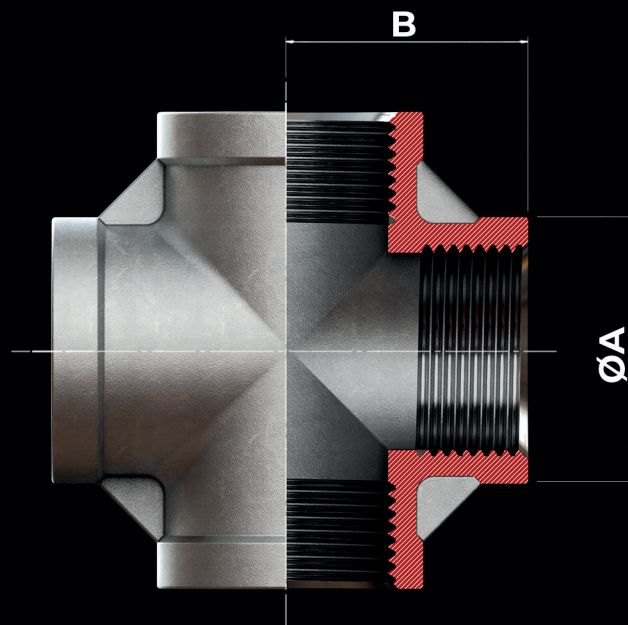

Cruzeta

OD

A

B

1/8"	17,1	14,5
1/4"	19,1	17,3
3/8"	23,0	21,0
1/2"	27,2	27,4
3/4"	31,5	32,0
1"	36,4	41,0
1.1/4"	45,0	49,6
1.1/2"	48,1	54,6
2"	56,2	68,4
2.1/2"	69,0	84,5
3"	77,5	98,4
4"	93,0	124,0

Matéria Prima

Aço Inoxidável ASTM
A351 CF8 (304)

Extremidades

BSP 150#

Todas as medidas poderão sofrer alterações sem aviso prévio

IMDI IMEDIATO
Inox

www.imediatovalvulas.com.br