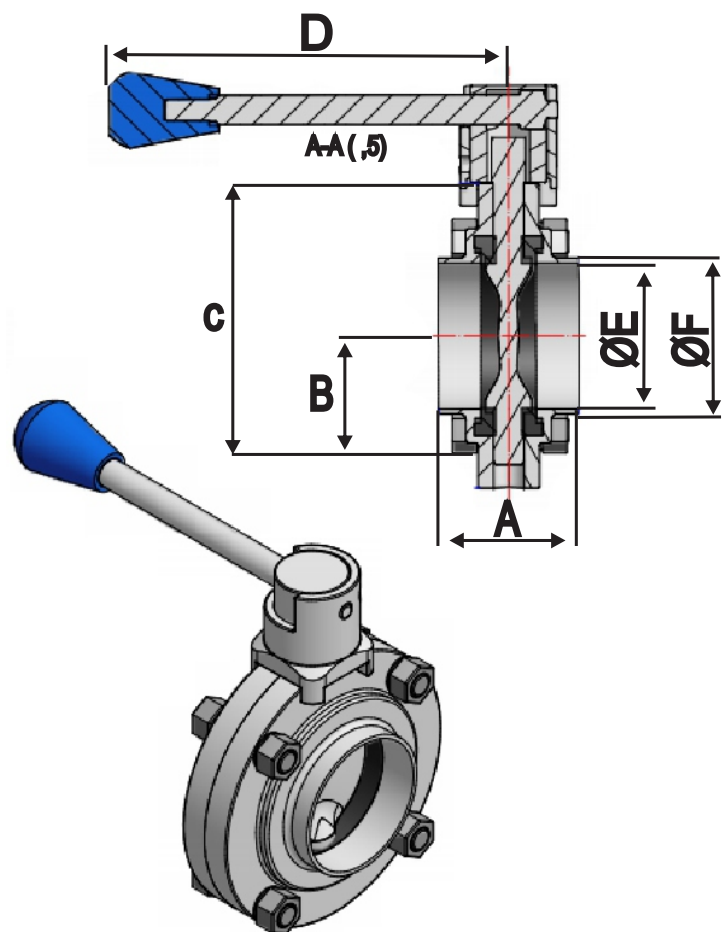

Válvula Borboleta OD

Ø	A	B	C	D	E	F
1"	46,0	35,9	71,7	130,4	22,4	25,4
1 1/2"	46,0	42,5	85,0	130,4	35,1	38,1
2"	46,0	49,75	99,5	130,4	47,8	50,8
2.1/2"	52,0	60,5	121,0	130,4	59,5	63,5
3"	52,0	65,75	131,5	130,4	72,2	76,2
4"	55,0	77,0	154,0	130,4	97,6	101,6
5"	64,0	92,5	185,0	219,2	123,0	127,0
6"	64,0	107,0	214,0	219,2	148,4	152,4

TODAS AS DIMENSÕES EM MM. PODERÁ SOFRER ALTERAÇÃO SEM AVISO PRÉVIO.